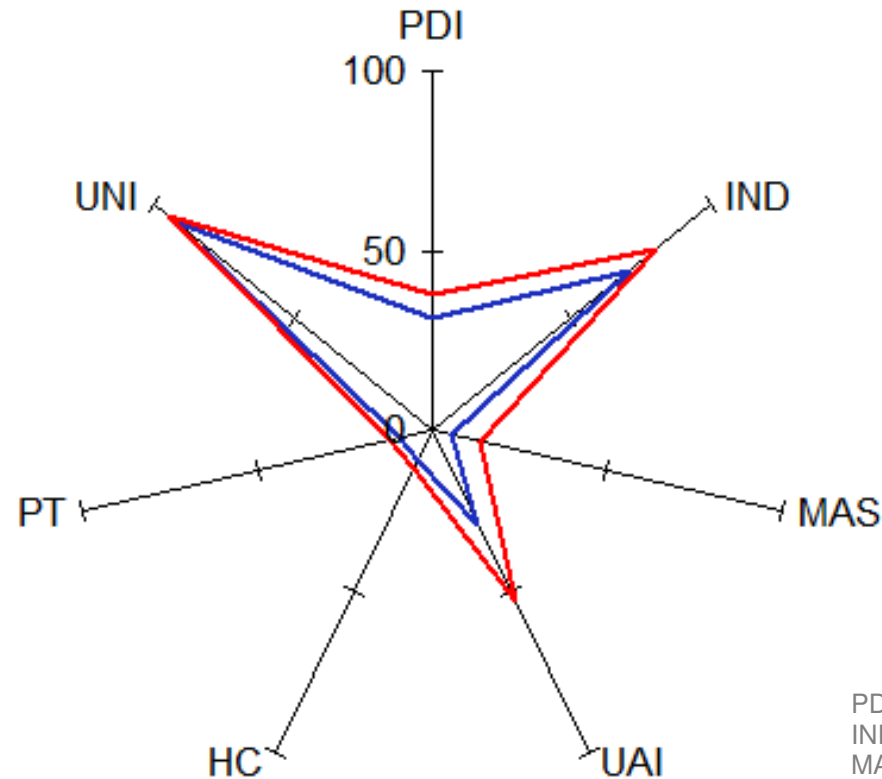

# TAAL OP SCHAAL

Praat op maat Nederlands, Engels & Duits

Nationale verschillen tussen

**NEDERLAND  
& ZWEDEN**

©Alexandra Grol

**Nederland**

**Zweden**

- PDI - Power Distance Index
- IND - Individualisme - Collectivisme
- MAS - Masculinity - Femininity
- UAI - Uncertainty Avoidance Index
- HC - High Context - Low Context
- PT - Polychronische Tijd - Monochronische Tijd
- UNI - Universalisme - Particularisme