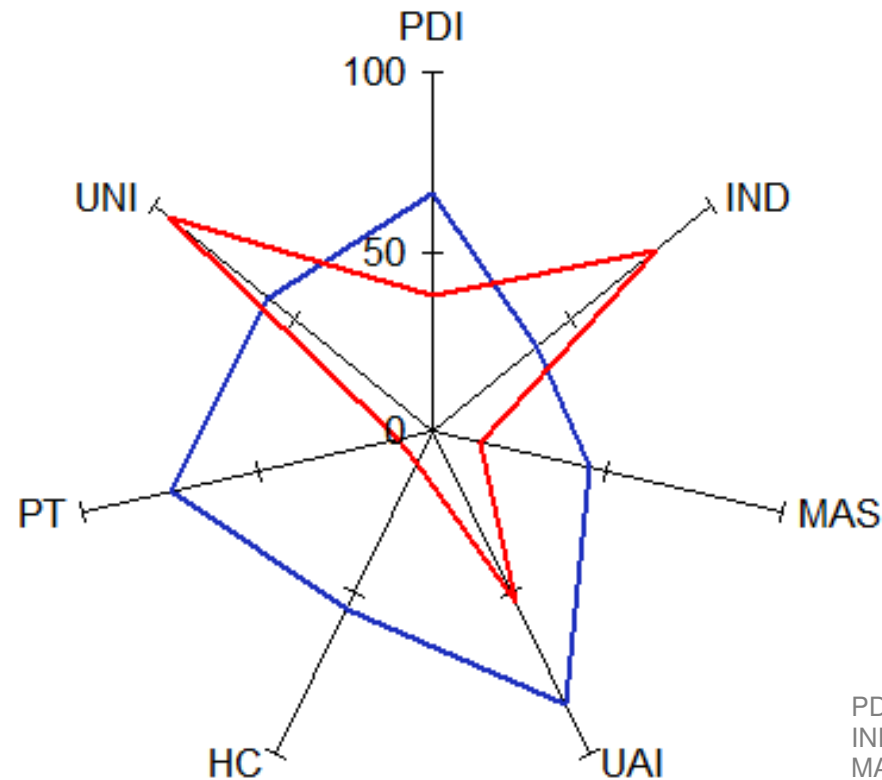

# TAAL OP SCHAAL

Praat op maat Nederlands, Engels & Duits

Nationale verschillen tussen

**NEDERLAND  
& TURKIJE**

©Alexandra Grol

 **Nederland**

 **Turkije**

- PDI - Power Distance Index
- IND - Individualisme - Collectivisme
- MAS - Masculinity - Femininity
- UAI - Uncertainty Avoidance Index
- HC - High Context - Low Context
- PT - Polychronische Tijd - Monochronische Tijd
- UNI - Universalisme - Particularisme