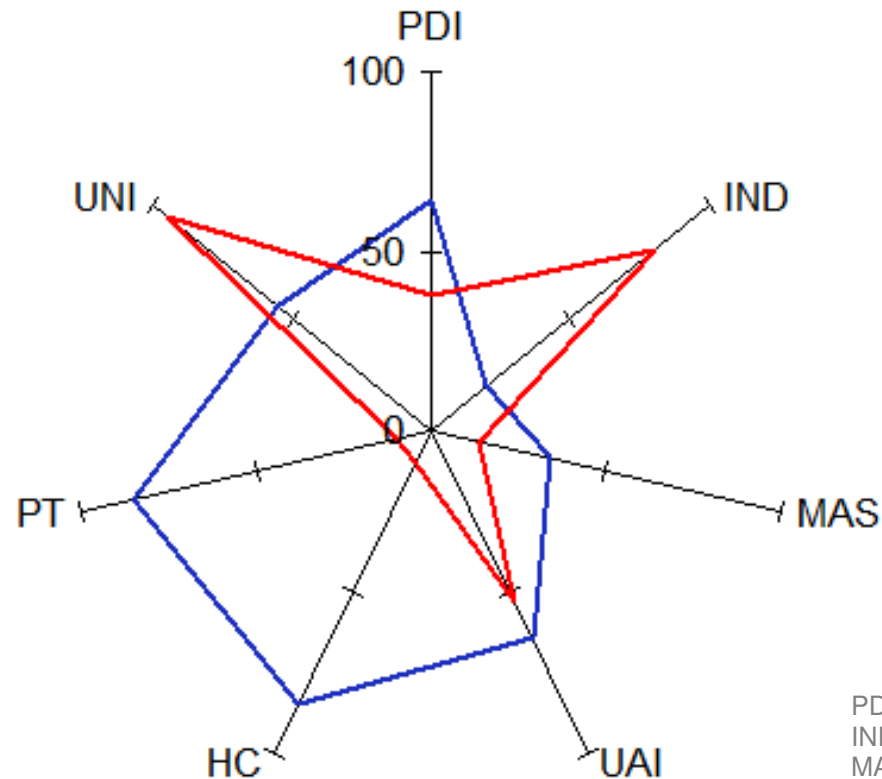

# TAAL OP SCHAAL

Praat op maat Nederlands, Engels & Duits

Nationale verschillen tussen

NEDERLAND  
& THAILAND

©Alexandra Grol

 **Nederland**

 **Thailand**

- PDI - Power Distance Index
- IND - Individualisme - Collectivisme
- MAS - Masculinity - Femininity
- UAI - Uncertainty Avoidance Index
- HC - High Context - Low Context
- PT - Polychronische Tijd - Monochronische Tijd
- UNI - Universalisme - Particularisme