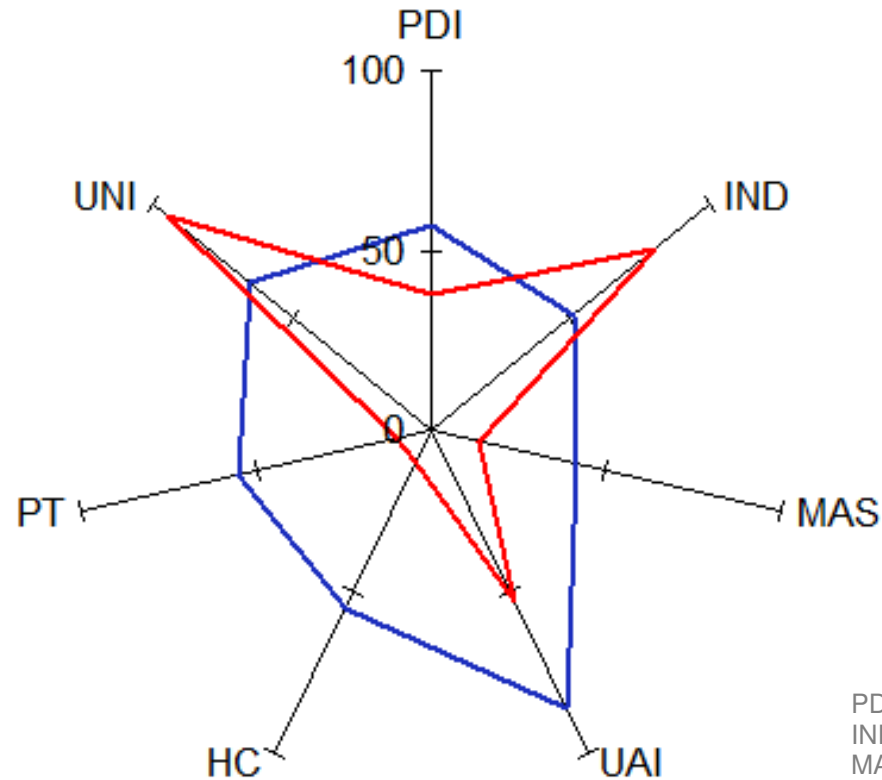

TAAAL OP SCHAAL

Praat op maat Nederlands, Engels & Duits

Nationale verschillen tussen

**NEDERLAND
& SPANJE**

©Alexandra Grol

 **Nederland**

 **Spanje**

- PDI - Power Distance Index
- IND - Individualisme - Collectivisme
- MAS - Masculinity - Femininity
- UAI - Uncertainty Avoidance Index
- HC - High Context - Low Context
- PT - Polychronische Tijd - Monochronische Tijd
- UNI - Universalisme - Particularisme