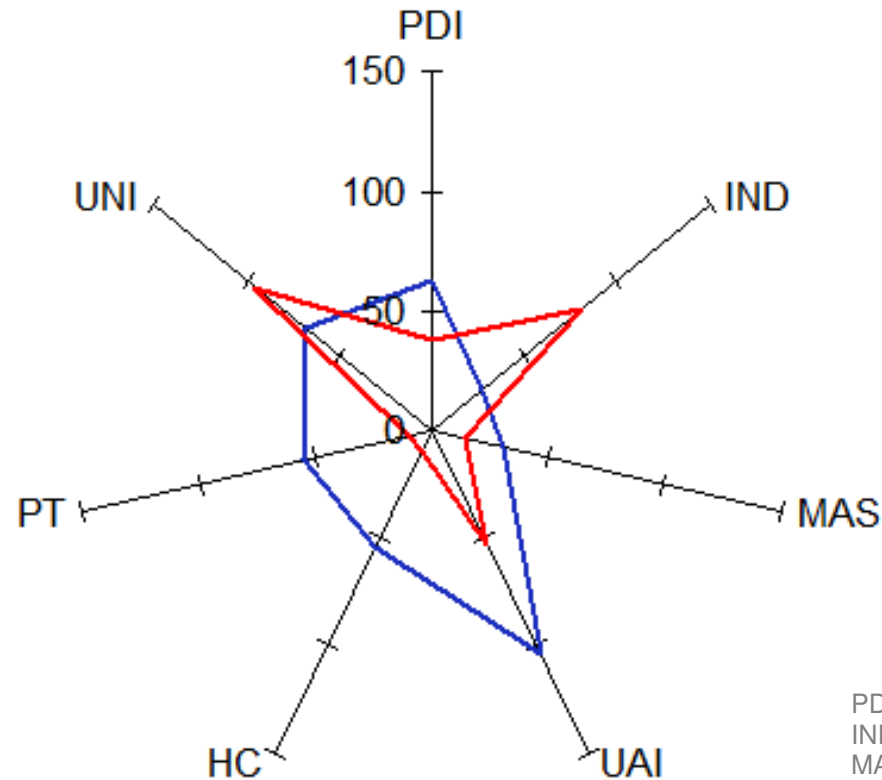

# TAAAL OP SCHAAL

Praat op maat Nederlands, Engels & Duits

Nationale verschillen tussen

**NEDERLAND  
& PORTUGAL**

©Alexandra Grol

 **Nederland**

 **Portugal**

- PDI - Power Distance Index
- IND - Individualisme - Collectivisme
- MAS - Masculinity - Femininity
- UAI - Uncertainty Avoidance Index
- HC - High Context - Low Context
- PT - Polychronische Tijd - Monochronische Tijd
- UNI - Universalisme - Particularisme