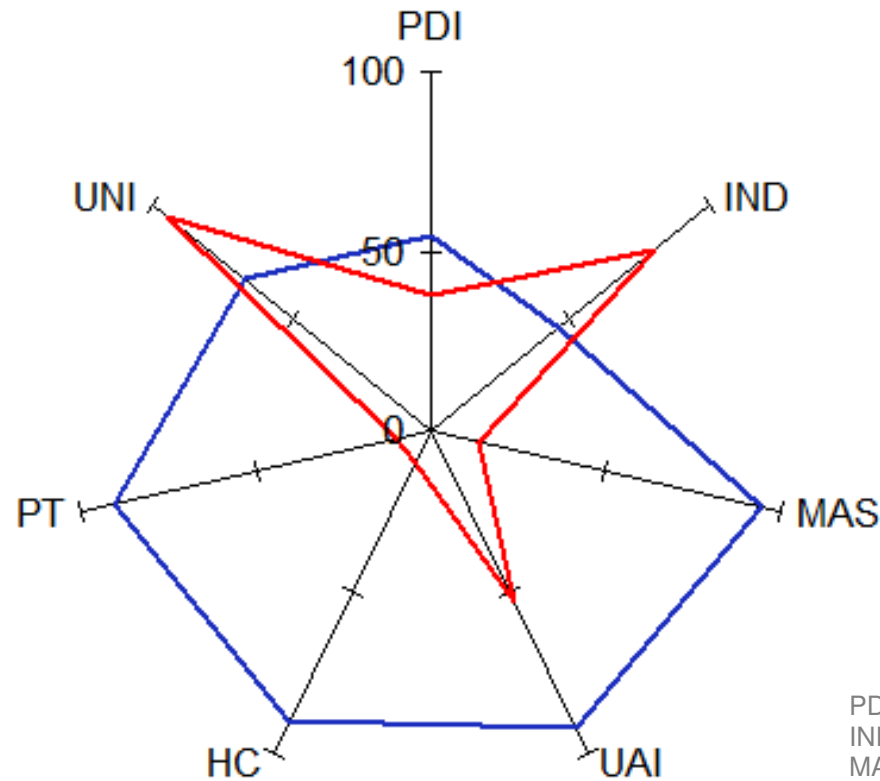

TAAL OP SCHAAL

Praat op maat Nederlands, Engels & Duits

Nationale verschillen tussen

**NEDERLAND
& JAPAN**

©Alexandra Grol

 **Nederland**

 **Japan**

- PDI - Power Distance Index
- IND - Individualisme - Collectivisme
- MAS - Masculinity - Femininity
- UAI - Uncertainty Avoidance Index
- HC - High Context - Low Context
- PT - Polychronische Tijd - Monochronische Tijd
- UNI - Universalisme - Particularisme