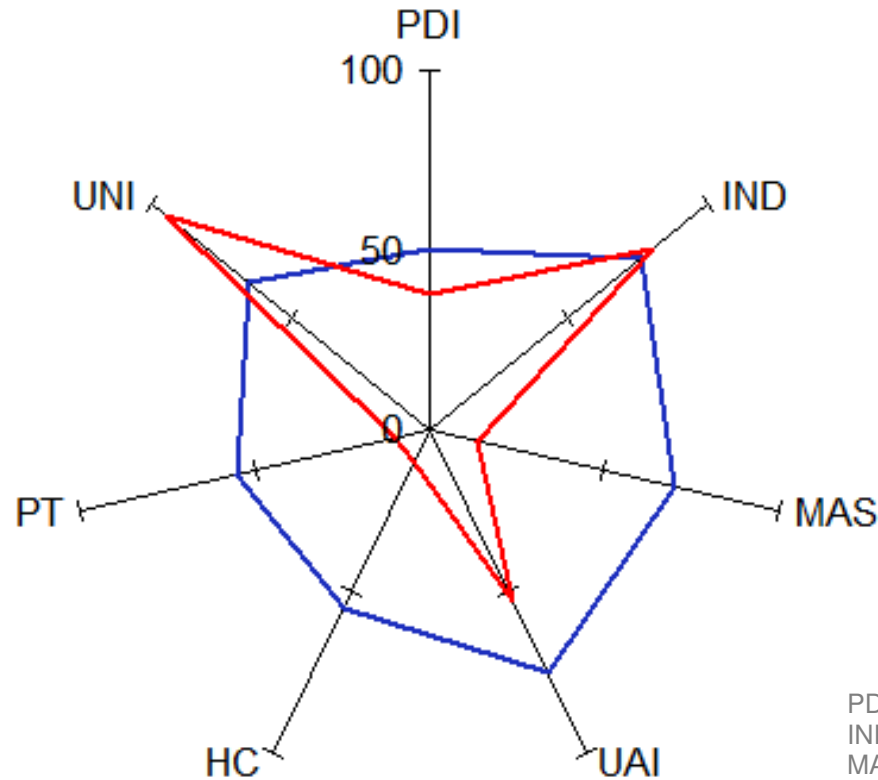

TAAL OP SCHAAL

Praat op maat Nederlands, Engels & Duits

Nationale verschillen tussen

**NEDERLAND
& ITALIË**

©Alexandra Grol

 **Nederland**

 **Italië**

- PDI - Power Distance Index
- IND - Individualisme - Collectivisme
- MAS - Masculinity - Femininity
- UAI - Uncertainty Avoidance Index
- HC - High Context - Low Context
- PT - Polychronische Tijd - Monochronische Tijd
- UNI - Universalisme - Particularisme