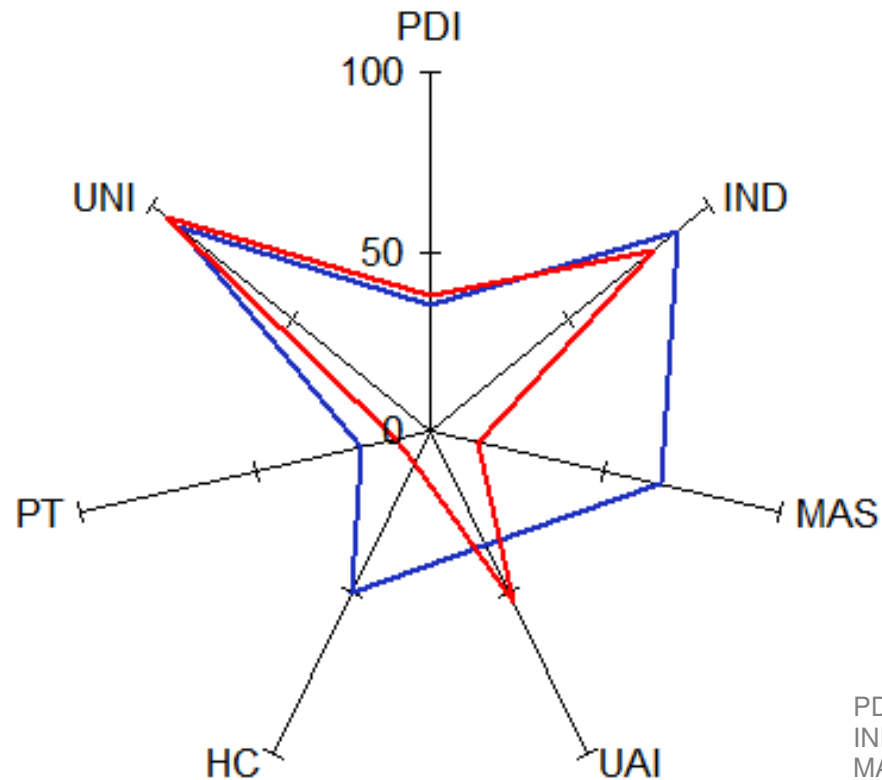

TAAL OP SCHAAL

Praat op maat Nederlands, Engels & Duits

Nationale verschillen tussen
NEDERLAND
& GROOT-BRITTANNIË

©Alexandra Grol

 **Nederland**

 **Groot-Brittannië**

- PDI - Power Distance Index
- IND - Individualisme - Collectivisme
- MAS - Masculinity - Femininity
- UAI - Uncertainty Avoidance Index
- HC - High Context - Low Context
- PT - Polychronische Tijd - Monochronische Tijd
- UNI - Universalisme - Particularisme