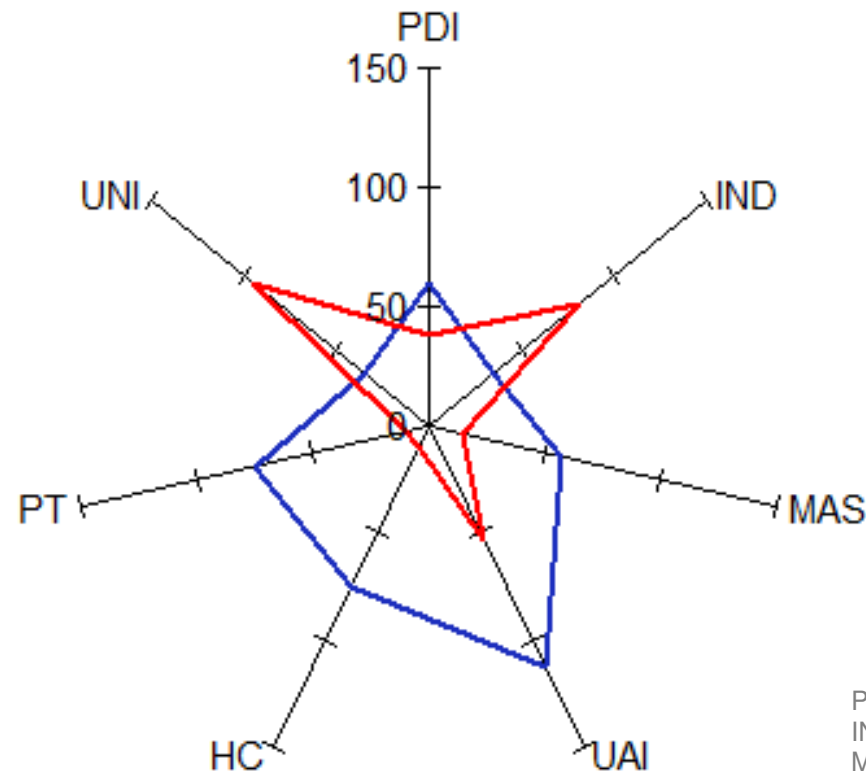

TAAL OP SCHAAL

Praat op maat Nederlands, Engels & Duits

Nationale verschillen tussen

**NEDERLAND
& GRIEKENLAND**

©Alexandra Grol

- PDI - Power Distance Index
- IND - Individualisme - Collectivisme
- MAS - Masculinity - Femininity
- UAI - Uncertainty Avoidance Index
- HC - High Context - Low Context
- PT - Polychronische Tijd - Monochronische Tijd
- UNI - Universalisme - Particularisme