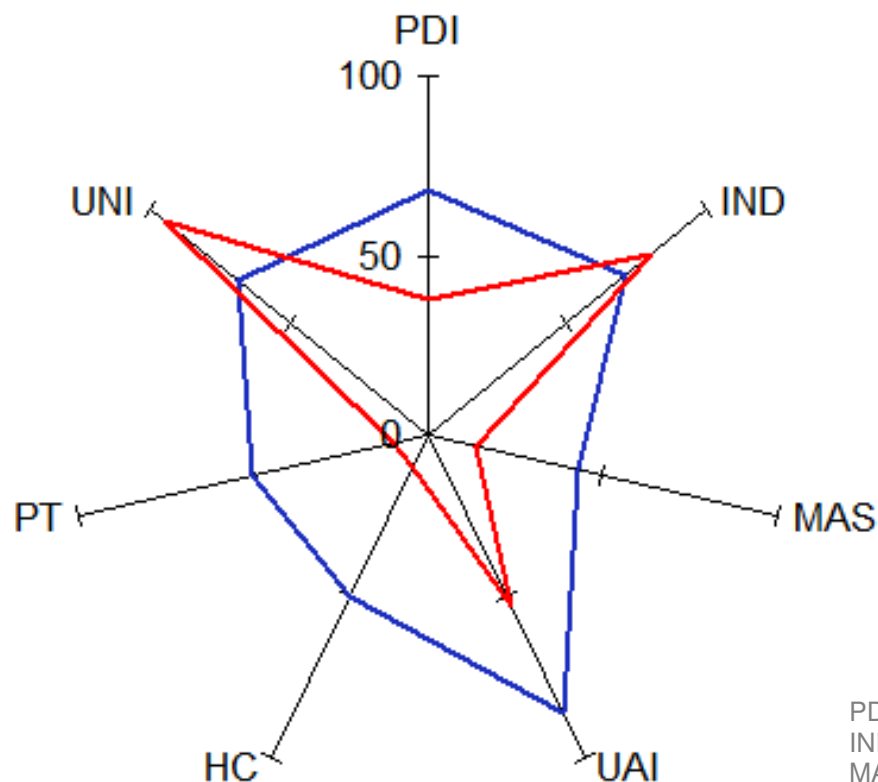

TAAAL OP SCHAAL

Praat op maat Nederlands, Engels & Duits

Nationale verschillen tussen

**NEDERLAND
& FRANKRIJK**

©Alexandra Grol

 **Nederland**

 **Frankrijk**

- PDI - Power Distance Index
- IND - Individualisme - Collectivisme
- MAS - Masculinity - Femininity
- UAI - Uncertainty Avoidance Index
- HC - High Context - Low Context
- PT - Polychronische Tijd - Monochronische Tijd
- UNI - Universalisme - Particularisme