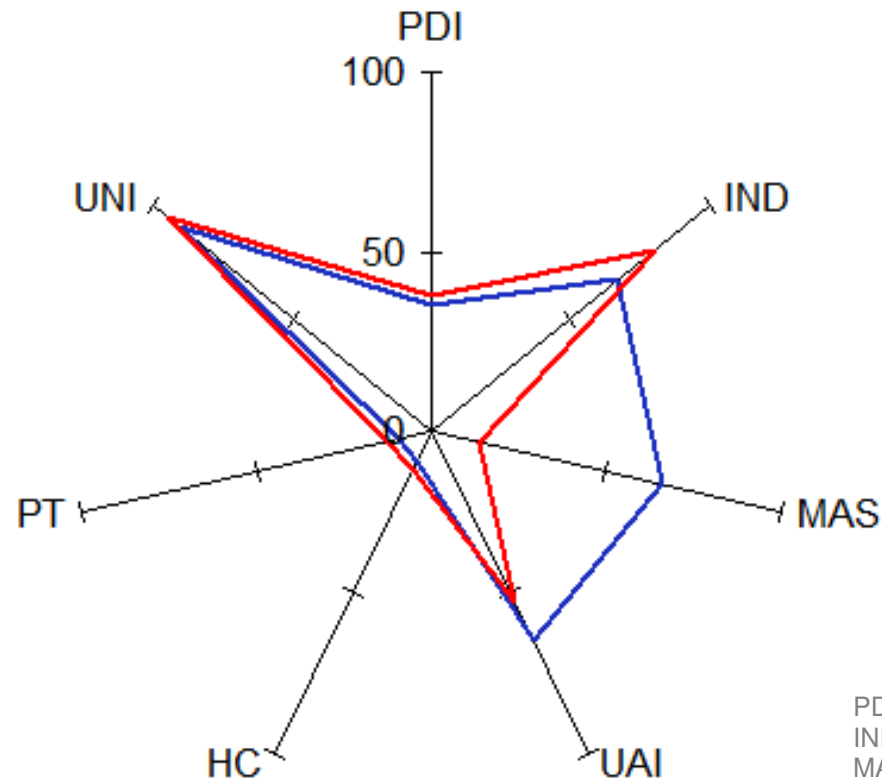

# TAAAL OP SCHAAL

Praat op maat Nederlands, Engels & Duits

Nationale verschillen tussen

**NEDERLAND  
& DUITSLAND**

©Alexandra Grol

 **Nederland**

 **Duitsland**

- PDI - Power Distance Index
- IND - Individualisme - Collectivisme
- MAS - Masculinity - Femininity
- UAI - Uncertainty Avoidance Index
- HC - High Context - Low Context
- PT - Polychronische Tijd - Monochronische Tijd
- UNI - Universalisme - Particularisme