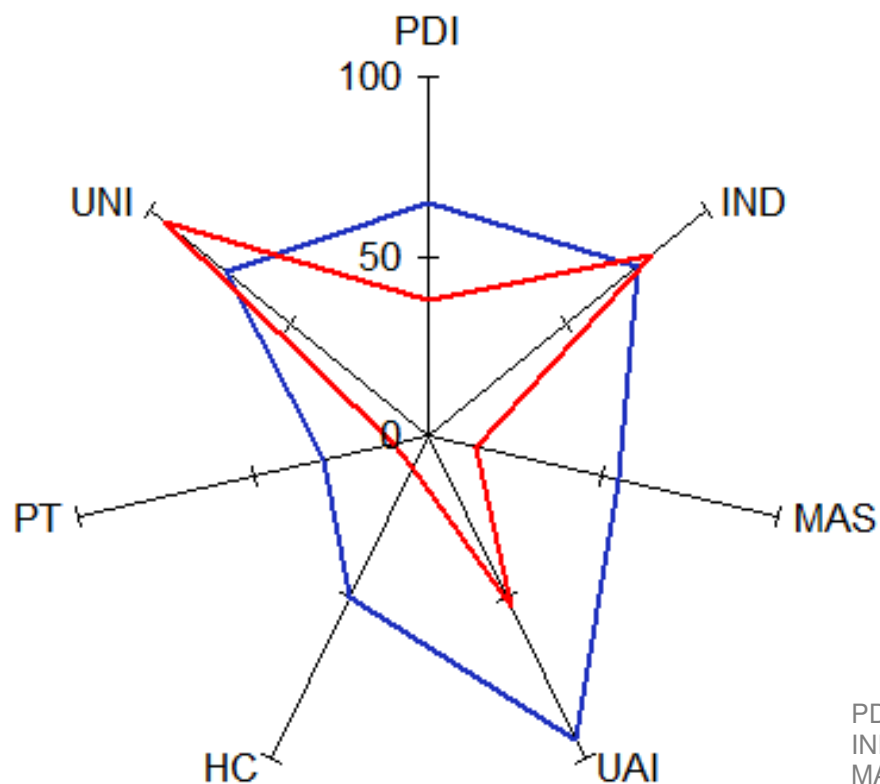

# TAAL OP SCHAAL

Praat op maat Nederlands, Engels & Duits

Nationale verschillen tussen

**NEDERLAND  
& BELGIË**

©Alexandra Grol

 **Nederland**

 **België**

- PDI - Power Distance Index
- IND - Individualisme - Collectivisme
- MAS - Masculinity - Femininity
- UAI - Uncertainty Avoidance Index
- HC - High Context - Low Context
- PT - Polychronische Tijd - Monochronische Tijd
- UNI - Universalisme - Particularisme